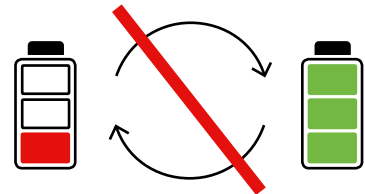

### Gewährleistung erlischt bei Beschädigung!

Warranty void if broken!

**Das Gerät nicht ins Wasser tauchen!**

Do not immerse the system in water!

**Batteriewechsel nicht möglich**  
No battery exchange

**Geschlossenes System, nur Deckel kann gewechselt werden**  
Closed system, only cover is changeable

### Das Gerät ausschalten

How to Deactivate the system

**Auf Deckel drücken, um das Signal stumm zu schalten**  
Push cover to turn the signal off

**Deckel abnehmen**  
Open the cover

**Roten Knopf herausdrücken, um Gerät auszuschalten**  
Push red button to power off