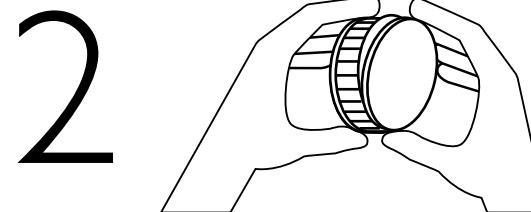

### Das Gerät ausschalten

How to Deactivate the system

**Auf Deckel drücken, um das Signal stumm zu schalten**  
Push cover to turn the signal off

**Deckel abnehmen**  
Open the cover

**Roten Knopf herausdrücken, um Gerät auszuschalten**  
Push red button to power off