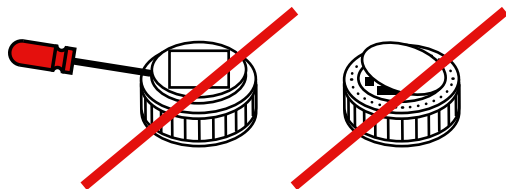

### Gewährleistung erlischt bei Beschädigung!

Warranty void if broken!

**Das Gerät nicht ins Wasser tauchen!**

Do not immerse the system in water!

**Batteriewechsel nicht möglich**  
No battery exchange

**Geschlossenes System, nur Deckel kann gewechselt werden**  
Closed system, only cover is changeable

### Das Gerät ausschalten

How to Deactivate the system

**Auf Deckel drücken, um das Signal stumm zu schalten**  
Push cover to turn the signal off

**Deckel abnehmen**  
Open the cover

**Roten Knopf herausdrücken, um Gerät auszuschalten**  
Push red button to power off